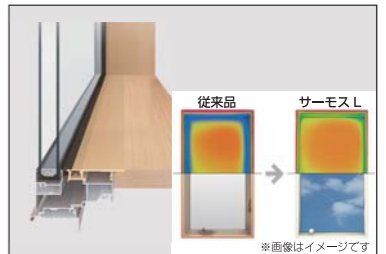

■アルミ樹脂複合サッシ
断熱性が高く、結露が起きにくい。防音効果もあります。